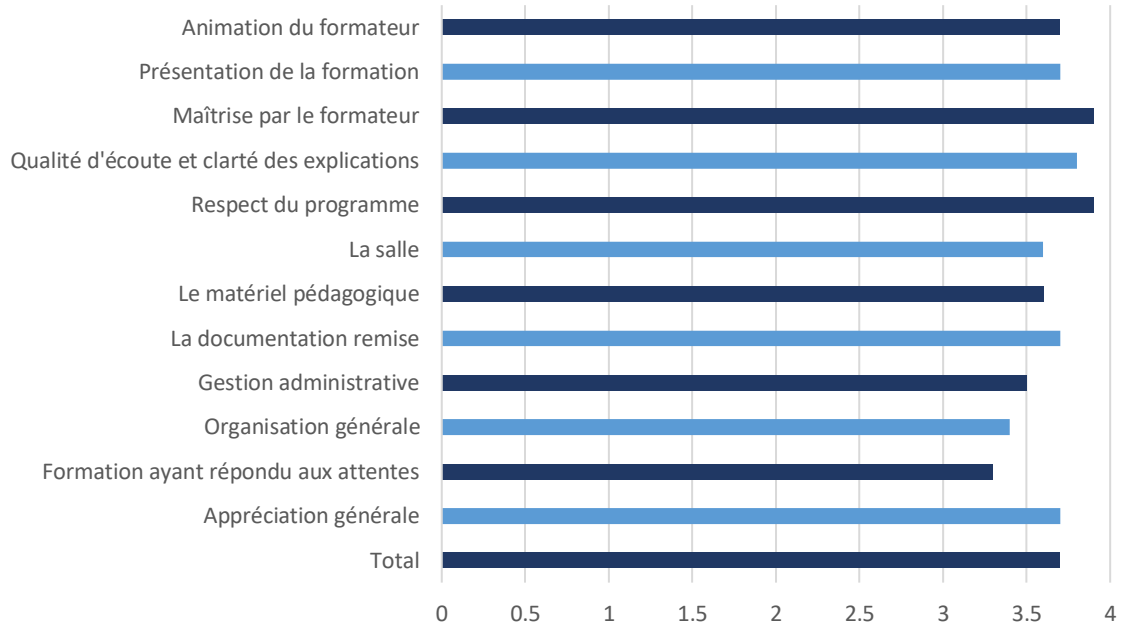

2024 - PSC Sessions Besançon /4

2024 - PSC Sessions Dijon /4

2024 - PSC Sessions Nevers /5

2024 - PSC Sessions Montceau les mines /4

2024 - PSC Sessions Montbéliard /4

2024 - PSC Sessions Migennes /4

2024 - PSC Sessions Sens /4

2024 - PSC Sessions Belfort /4

2024 - PSC Sessions Chalon sur Saône /4