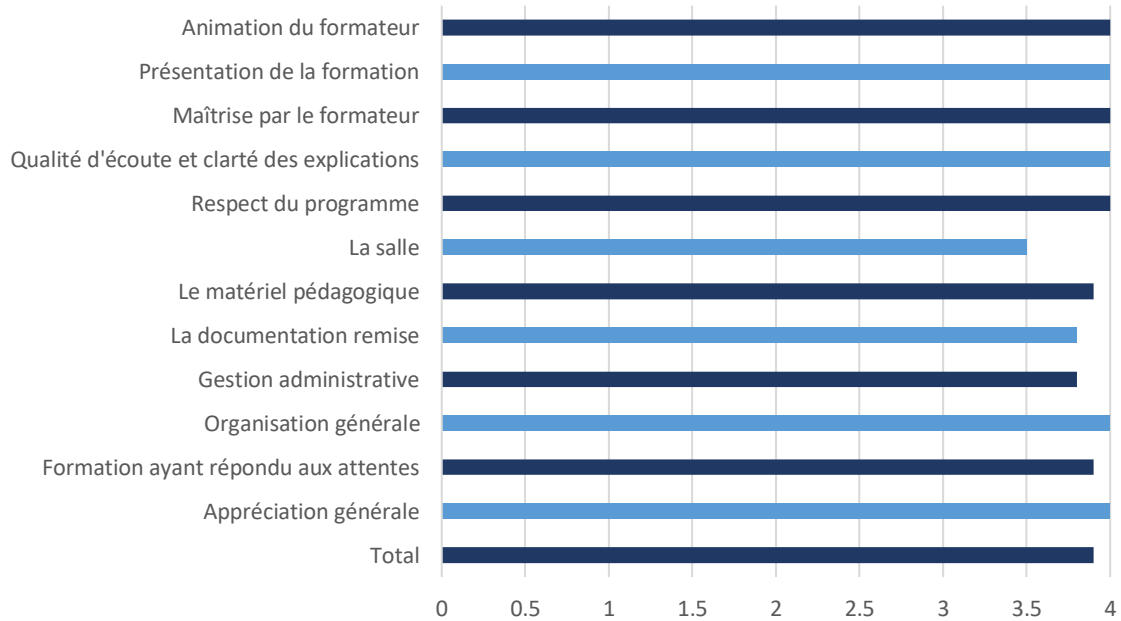

2024 - PSC Sessions Besançon /4

2024 - PSC Sessions Dijon /4

2024 - PSC Sessions Nevers /5

2024 - PSC Sessions Montceau les mines /4

2024 - PSC Sessions Montbéliard /4

2024 - PSC Sessions Migennes /4

2024 - PSC Sessions Sens /4

2024 - PSC Sessions Belfort /4

2024 - PSC Sessions Chalon sur Saône /4