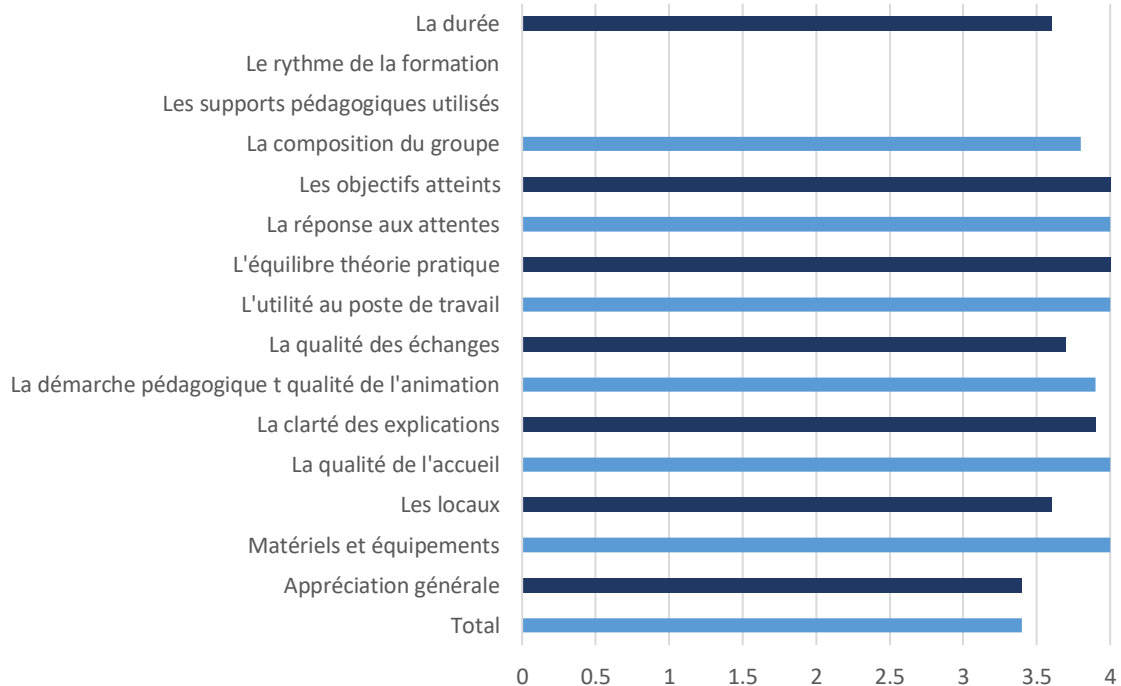

2024 - PSC Sessions Besançon /4

2024 - PSC Sessions Dijon /4

2024 - PSC Sessions Nevers /5

2024 - PSC Sessions Montceau les mines /4

2024 - PSC Sessions Montbéliard /4

2024 - PSC Sessions Migennes /4

2024 - PSC Sessions Sens /4

2024 - PSC Sessions Belfort /4

2024 - PSC Sessions Chalon sur Saône /4